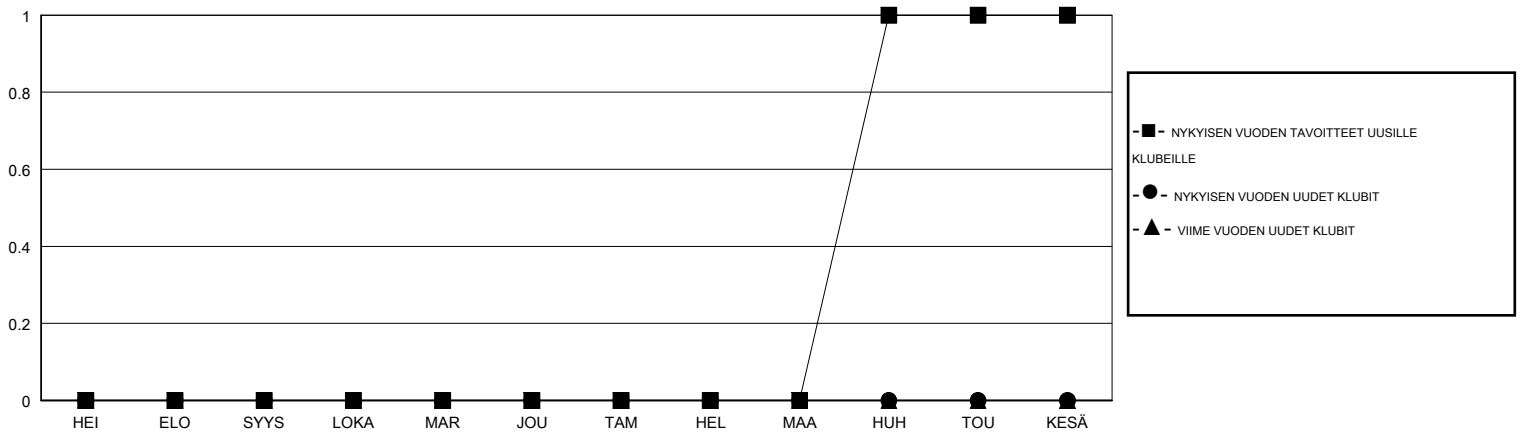

MONTHLY MEMBERSHIP PROGRESS REPORT

District 107 D

Results as of: 08/31/2017

GMT: ANTTI FORSELL

SIJAINI FINLAND

GMT VAALIPIIRI

Klubit				jäsenä			
TULOKSET 2017-2018				TULOKSET 2017-2018			
NELJÄNNES	UUDEN KLUBIN TAVOITE	UUDET KLUBIT	LOPETETUT KLUBIT	NELJÄNNES	JÄSENKASVUN NETTOTAVOITE	TOTEUTUNUT JÄSENKASVU	POISTETUT JÄSENET (mukaan lukien siirrot)
HEI/ELO/SYYS	0	0	0	HEI/ELO/SYYS	-5	0	7
LOKA/MAR/JOU	0	0	0	LOKA/MAR/JOU	13	0	0
TAM/HEL/MAA	0	0	0	TAM/HEL/MAA	-10	0	0
HUH/TOU/KESÄ	1	0	0	HUH/TOU/KESÄ	5	0	0

TAVOITTEET JA UUDET KLUBIT, KUMULATIIVINEN

TAVOITTEET JA JÄSENET, KUMULATIIVINEN

LAKKAUTETUT KLUBIT: 0	0 CLUBS OF 67 LISÄNNYT YHDEN TAI USEAMMAN UUTTA JÄSENTÄ	SUKUPUOLIJAKAUMA MIES 1,596 (86.79%) NAINEN 243 (13.21%) Naispuolisten jäsenten prosenttiosuuden tavoite toimivuonna: 14%
EROTETUT JÄSENET KUOLLUT 3 KLUBI LAKKAUTETTU 0 MUUT 4 YHTEENSÄ 7	KLIKKAA TÄSTÄ NÄHDÄKSESI KUMULATIIVISET JÄSENTIEDOT	PERHEJÄSENIÄ YHTEENSÄ 4 PERHEJÄSENET, JOTKA MAKSAVAT PUOLET JÄSENMAKSUSTA 2