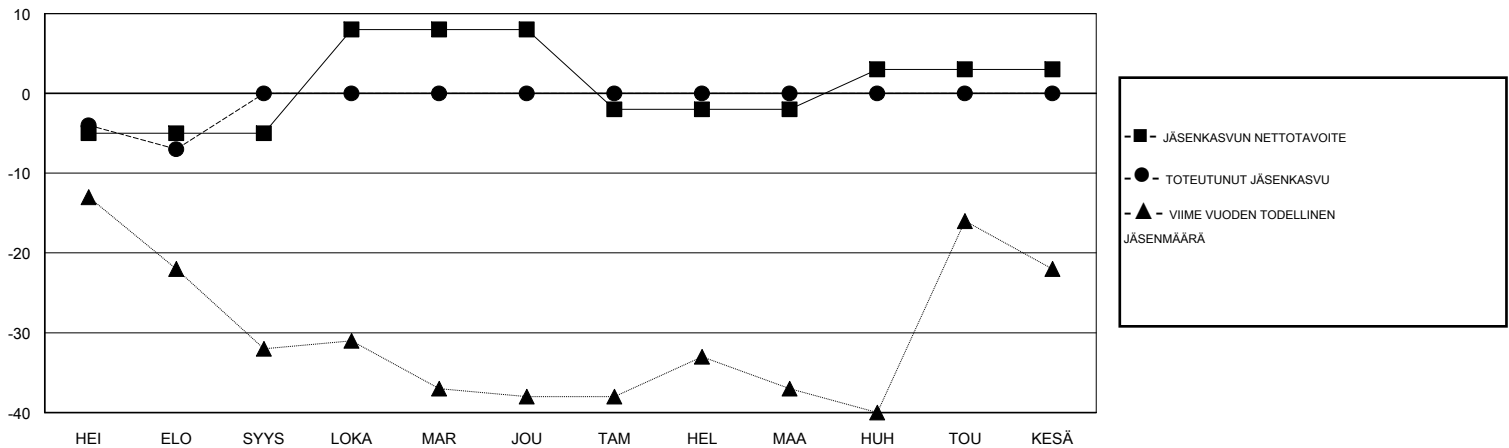

MONTHLY MEMBERSHIP PROGRESS REPORT

District 107 D

Results as of: 08/31/2017

GMT: ANTTI FORSELL

SIJAINI FINLAND

GMT VAALIPIIRI

Klubit				jäsenä			
TULOKSET 2017-2018				TULOKSET 2017-2018			
NELJÄNNES	UUDEN KLUBIN TAVOITE	UUDET KLUBIT	LOPETETUT KLUBIT	NELJÄNNES	JÄSENKASVUN NETTOTAVOITE	TOTEUTUNUT JÄSENKASVU	POISTETUT JÄSENET (mukaan lukien siirrot)
HEI/ELO/SYYS	0	0	0	HEI/ELO/SYYS	-5	0	7
LOKA/MAR/JOU	0	0	0	LOKA/MAR/JOU	13	0	0
TAM/HEL/MAA	0	0	0	TAM/HEL/MAA	-10	0	0
HUH/TOU/KESÄ	1	0	0	HUH/TOU/KESÄ	5	0	0

TAVOITTEET JA UUDET KLUBIT, KUMULATIIVINEN

TAVOITTEET JA JÄSENET, KUMULATIIVINEN

LAKKAUTETUT KLUBIT: 0	0 CLUBS OF 67 LISÄNNYT YHDEN TAI USEAMMAN UUTTA JÄSENTÄ	SUKUPUOLIJAKAUMA MIES 1,596 (86.79%) NAINEN 243 (13.21%) Naispuolisten jäsenten prosenttiosuuden tavoite toimivuonna: 14%
EROTETUT JÄSENET KUOLLUT 3 KLUBI LAKKAUTETTU 0 MUUT 4 YHTEENSÄ 7	KLIKKAA TÄSTÄ NÄHDÄKSESI KUMULATIIVISET JÄSENTIEDOT	PERHEJÄSENIÄ YHTEENSÄ 4 PERHEJÄSENET, JOTKA MAKSAVAT PUOLET JÄSENMAKSUSTA 2